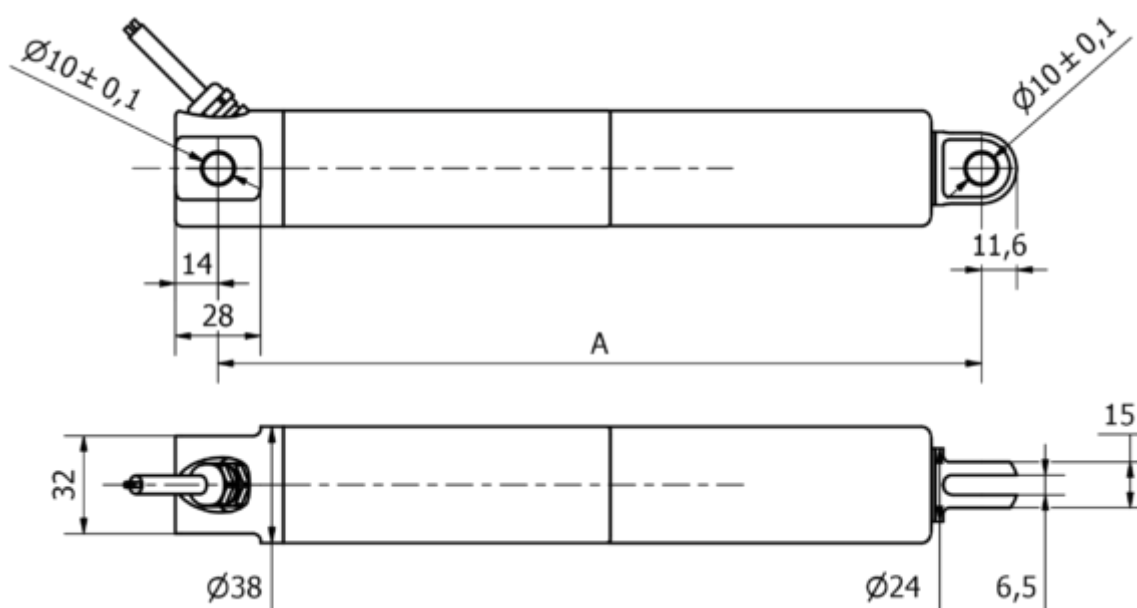

Varenummer: 8S38215018003KCNLSN0

Beskrivelse: KLEElíne38, 150mm, 1800N, 3 mm/s, Rustfast, IP69K
24 VDC, 3 m. kabel, Limit Switch, Clevis

Mål

A	= 210 + slaglængde/stroke
Hastighed mm/s	= 3 mm/s
Kabel længde	= 3 m
Option	= Limit switch
Slaglængde (mm)	= 150
Spænding	= 24 V